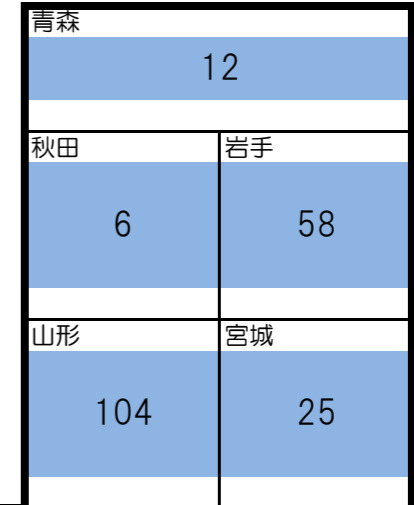

令和元年度 子牛セリ市販路先別成績

H31年4月～R2年3月実績

| 県 | 性 | 頭数 | 平均 | 県 | 性 | 頭数 | 平均 | 県 | 性 | 頭数 | 平均 | 県 | 性 | 頭数 | 平均 | 県 | 性 | 頭数 | 平均 | 県 | 性 | 頭数 | 平均 |
|-----|---|-----|-----------|-----|---|-----|-----------|----|---|-----|---------|-----|---|-----|---------|----|---|--------|---------------|-----|---|-------|---------------|
| 北海道 | 雌 | 95 | 1,075,186 | 群馬 | 雌 | 6 | 1,189,980 | 山梨 | 雌 | 0 | 0 | 兵庫 | 雌 | 463 | 712,208 | 香川 | 雌 | 21 | 790,538 | 鹿児島 | 雌 | 93 | 680,803 |
| | 去 | 0 | 0 | | 去 | 0 | 0 | | 去 | 0 | 0 | | 去 | 2 | 923,730 | | 去 | 240 | 812,291 | | | | |
| | 計 | 95 | 1,075,186 | | 計 | 6 | 1,189,980 | | 計 | 0 | 0 | | 計 | 23 | 802,120 | | 計 | 333 | 775,569 | | | | |
| 青森 | 雌 | 12 | 904,943 | 埼玉 | 雌 | 0 | 0 | 長野 | 雌 | 0 | 0 | 奈良 | 雌 | 0 | 0 | 愛媛 | 雌 | 35 | 806,084 | 沖縄 | 雌 | 22 | 1,154,798 |
| | 去 | 0 | 0 | | 去 | 0 | 0 | | 去 | 24 | 908,187 | | 去 | 76 | 836,412 | | 去 | 0 | 0 | | | | |
| | 計 | 12 | 904,943 | | 計 | 0 | 0 | | 計 | 24 | 908,187 | | 計 | 111 | 826,849 | | 計 | 22 | 1,154,798 | | | | |
| 岩手 | 雌 | 58 | 940,121 | 千葉 | 雌 | 17 | 990,129 | 岐阜 | 雌 | 12 | 848,225 | 和歌山 | 雌 | 0 | 0 | 高知 | 雌 | 0 | 0 | 総計 | 雌 | 7,580 | 5,344,800,700 |
| | 去 | 0 | 0 | | 去 | 14 | 1,011,201 | | 去 | 49 | 891,982 | | 去 | 0 | 0 | | 去 | 8,141 | 6,655,043,440 | | | | |
| | 計 | 58 | 940,121 | | 計 | 31 | 999,645 | | 計 | 61 | 883,374 | | 計 | 0 | 0 | | 計 | 15,721 | ##### | | | | |
| 宮城 | 雌 | 25 | 868,247 | 東京 | 雌 | 56 | 865,469 | 静岡 | 雌 | 99 | 775,475 | 鳥取 | 雌 | 21 | 860,950 | 福岡 | 雌 | 9 | 878,260 | | | | |
| | 去 | 0 | 0 | | 去 | 107 | 735,660 | | 去 | 57 | 904,774 | | 去 | 232 | 842,771 | | 去 | 241 | 844,097 | | | | |
| | 計 | 25 | 868,247 | | 計 | 163 | 780,257 | | 計 | 156 | 822,719 | | 計 | 241 | 844,097 | | 計 | 241 | 844,097 | | | | |
| 秋田 | 雌 | 6 | 1,044,720 | 神奈川 | 雌 | 0 | 0 | 愛知 | 雌 | 0 | 0 | 島根 | 雌 | 12 | 971,366 | 佐賀 | 雌 | 366 | 723,376 | | | | |
| | 去 | 0 | 0 | | 去 | 28 | 903,345 | | 去 | 1 | 411,400 | | 去 | 0 | 0 | | 去 | 327 | 834,490 | | | | |
| | 計 | 6 | 1,044,720 | | 計 | 28 | 903,345 | | 計 | 1 | 411,400 | | 計 | 12 | 971,366 | | 計 | 693 | 775,806 | | | | |
| 山形 | 雌 | 94 | 672,259 | 新潟 | 雌 | 0 | 0 | 三重 | 雌 | 258 | 739,750 | 岡山 | 雌 | 0 | 0 | 長崎 | 雌 | 78 | 697,866 | | | | |
| | 去 | 10 | 960,876 | | 去 | 0 | 0 | | 去 | 0 | 0 | | 去 | 276 | 795,910 | | 去 | 276 | 795,910 | | | | |
| | 計 | 104 | 700,011 | | 計 | 0 | 0 | | 計 | 258 | 739,750 | | 計 | 0 | 0 | | 計 | 354 | 774,307 | | | | |
| 福島 | 雌 | 5 | 1,018,656 | 富山 | 雌 | 5 | 899,800 | 滋賀 | 雌 | 107 | 770,190 | 広島 | 雌 | 0 | 0 | 熊本 | 雌 | 20 | 982,136 | | | | |
| | 去 | 0 | 0 | | 去 | 0 | 0 | | 去 | 87 | 859,065 | | 去 | 0 | 0 | | 去 | 28 | 961,005 | | | | |
| | 計 | 5 | 1,018,656 | | 計 | 5 | 899,800 | | 計 | 194 | 810,047 | | 計 | 48 | 969,809 | | 計 | 48 | 969,809 | | | | |
| 茨城 | 雌 | 1 | 794,200 | 石川 | 雌 | 0 | 0 | 京都 | 雌 | 79 | 817,886 | 山口 | 雌 | 0 | 0 | 大分 | 雌 | 18 | 699,782 | | | | |
| | 去 | 23 | 835,617 | | 去 | 0 | 0 | | 去 | 111 | 957,768 | | 去 | 0 | 0 | | 去 | 0 | 0 | | | | |
| | 計 | 24 | 833,891 | | 計 | 0 | 0 | | 計 | 190 | 899,606 | | 計 | 8 | 805,755 | | 計 | 18 | 699,782 | | | | |
| 栃木 | 雌 | 22 | 947,114 | 福井 | 雌 | 0 | 0 | 大阪 | 雌 | 0 | 0 | 徳島 | 雌 | 283 | 654,221 | 宮崎 | 雌 | 5,182 | 679,296 | | | | |
| | 去 | 14 | 832,680 | | 去 | 0 | 0 | | 去 | 0 | 0 | | 去 | 180 | 869,657 | | 去 | 6,226 | 809,825 | | | | |
| | 計 | 36 | 902,612 | | 計 | 0 | 0 | | 計 | 0 | 0 | | 計 | 463 | 737,976 | | 計 | 11,408 | 750,533 | | | | |