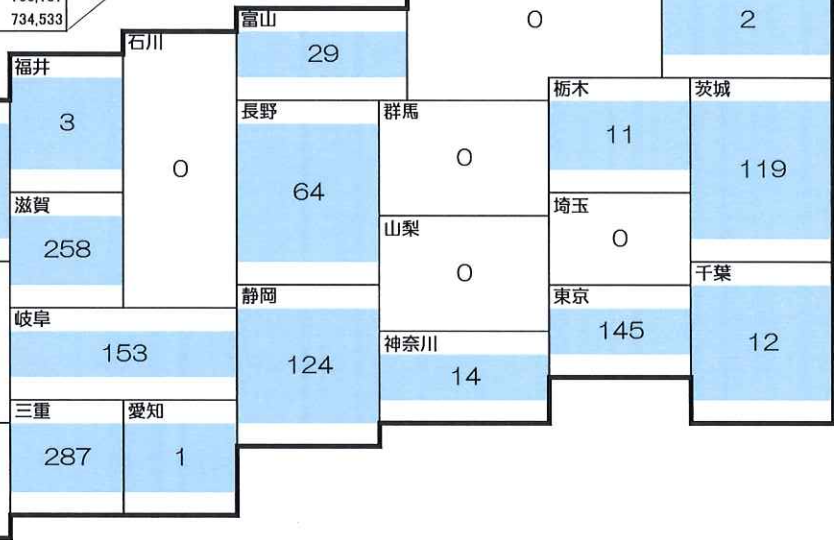

県	性	頭数	平均
群馬	雌	0	0
	去	0	0
	計	0	0
埼玉	雌	0	0
	去	0	0
	計	0	0
千葉	雌	0	0
	去	12	1,014,840
	計	12	1,014,840
東京	雌	111	790,122
	去	34	873,180
	計	145	809,597
神奈川	雌	0	0
	去	14	900,411
	計	14	900,411
新潟	雌	0	0
	去	0	0
	計	0	0
富山	雌	8	851,175
	去	21	801,360
	計	29	815,102
石川	雌	0	0
	去	0	0
	計	0	0
福井	雌	3	718,920
	去	0	0
	計	3	718,920

県	性	頭数	平均
山梨	雌	0	0
	去	0	0
	計	0	0
長野	雌	0	0
	去	64	941,236
	計	64	941,236
岐阜	雌	17	849,578
	去	136	870,082
	計	153	867,804
静岡	雌	105	780,305
	去	19	843,934
	計	124	790,054
愛知	雌	1	361,800
	去	0	0
	計	1	361,800
三重	雌	287	736,687
	去	0	0
	計	287	736,687
滋賀	雌	159	760,170
	去	99	812,105
	計	258	780,099
京都	雌	79	809,808
	去	104	971,792
	計	183	901,864
大阪	雌	0	0
	去	0	0
	計	0	0

県	性	頭数	平均
兵庫	雌	330	738,376
	去	32	840,273
	計	362	747,383
奈良	雌	0	0
	去	0	0
	計	0	0
和歌山	雌	0	0
	去	0	0
	計	0	0
鳥取	雌	0	0
	去	2	789,480
	計	2	789,480
島根	雌	18	941,520
	去	0	0
	計	18	941,520
岡山	雌	0	0
	去	0	0
	計	0	0
広島	雌	0	0
	去	0	0
	計	0	0
山口	雌	0	0
	去	3	741,600
	計	3	741,600
徳島	雌	253	631,445
	去	242	857,899
	計	495	742,156

県	性	頭数	平均
香川	雌	95	695,099
	去	16	835,447
	計	111	715,329
愛媛	雌	38	776,974
	去	87	863,664
	計	125	837,311
高知	雌	0	0
	去	0	0
	計	0	0
福岡	雌	14	852,814
	去	117	938,649
	計	131	929,476
佐賀	雌	298	719,330
	去	393	832,567
	計	691	783,733
長崎	雌	52	666,152
	去	224	783,602
	計	276	761,474
熊本	雌	20	776,304
	去	120	933,669
	計	140	911,188
大分	雌	34	648,158
	去	0	0
	計	34	648,158
宮崎	雌	5,437	662,763
	去	6,040	799,137
	計	11,477	734,533

県	性	頭数	平均
鹿児島	雌	67	665,554
	去	229	784,561
	計	296	757,623
沖縄	雌	18	931,080
	去	0	0
	計	18	931,080
総計	雌	7,733	686,483
	去	8,131	813,390
	計	15,864	751,528

	性	頭数	平均	保留率
郡外	雌	796	693,362	10.3%
	去	1,396	793,560	17.2%
	計	2,192	757,174	13.8%
郡内	雌	4,641	657,515	60.0%
	去	4,644	800,814	57.1%
	計	9,285	729,187	58.5%

郡内	郡内保留率		
	雌	去	計
9,285	60.0%	57.1%	58.5%