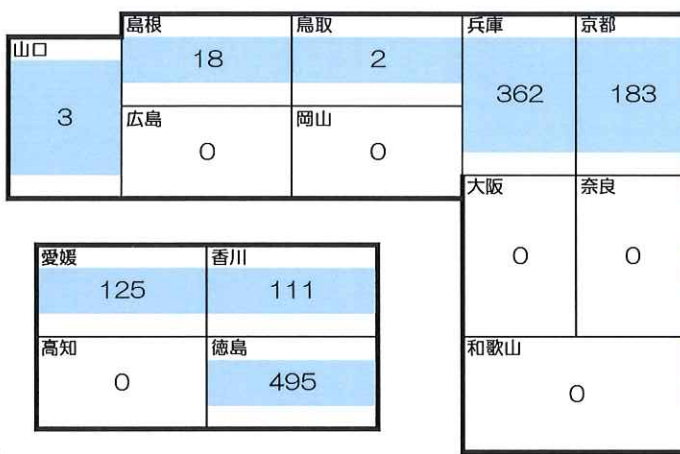

県	性	頭数	平均
群馬	雌	0	0
	去	0	0
	計	0	0
埼玉	雌	0	0
	去	0	0
	計	0	0
千葉	雌	0	0
	去	12	1,014,840
	計	12	1,014,840
東京	雌	111	790,122
	去	34	873,180
	計	145	809,597
神奈川	雌	0	0
	去	14	900,411
	計	14	900,411
新潟	雌	0	0
	去	0	0
	計	0	0
富山	雌	8	851,175
	去	21	801,360
	計	29	815,102
石川	雌	0	0
	去	0	0
	計	0	0
福井	雌	3	718,920
	去	0	0
	計	3	718,920

県	性	頭数	平均
山梨	雌	0	0
	去	0	0
	計	0	0
長野	雌	0	0
	去	64	941,236
	計	64	941,236
岐阜	雌	17	849,578
	去	136	870,082
	計	153	867,804
静岡	雌	105	780,305
	去	19	843,934
	計	124	790,054
愛知	雌	1	361,800
	去	0	0
	計	1	361,800
三重	雌	287	736,687
	去	0	0
	計	287	736,687
滋賀	雌	159	760,170
	去	99	812,105
	計	258	780,099
京都	雌	79	809,808
	去	104	971,792
	計	183	901,864
大阪	雌	0	0
	去	0	0
	計	0	0

県	性	頭数	平均
兵庫	雌	330	738,376
	去	32	840,273
	計	362	747,383
奈良	雌	0	0
	去	0	0
	計	0	0
和歌山	雌	0	0
	去	0	0
	計	0	0
鳥取	雌	0	0
	去	2	789,480
	計	2	789,480
島根	雌	18	941,520
	去	0	0
	計	18	941,520
岡山	雌	0	0
	去	0	0
	計	0	0
広島	雌	0	0
	去	0	0
	計	0	0
山口	雌	0	0
	去	3	741,600
	計	3	741,600
徳島	雌	253	631,445
	去	242	857,899
	計	495	742,156

県	性	頭数	平均
香川	雌	95	695,099
	去	16	835,447
	計	111	715,329
愛媛	雌	38	776,974
	去	87	863,664
	計	125	837,311
高知	雌	0	0
	去	0	0
	計	0	0
福岡	雌	14	852,814
	去	117	938,649
	計	131	929,476
佐賀	雌	298	719,330
	去	393	832,567
	計	691	783,733
長崎	雌	52	666,152
	去	224	783,602
	計	276	761,474
熊本	雌	20	776,304
	去	120	933,669
	計	140	911,188
大分	雌	34	648,158
	去	0	0
	計	34	648,158
宮崎	雌	5,437	662,763
	去	6,040	799,137
	計	11,477	734,533

県	性	頭数	平均
鹿児島	雌	67	665,554
	去	229	784,561
	計	296	757,623
沖縄	雌	18	931,080
	去	0	0
	計	18	931,080
総計	雌	7,733	686,483
	去	8,131	813,390
	計	15,864	751,528

	性	頭数	平均	保留率
郡外	雌	796	693,362	10.3%
	去	1,396	793,560	17.2%
	計	2,192	757,174	13.8%
郡内	雌	4,641	657,515	60.0%
	去	4,644	800,814	57.1%
	計	9,285	729,187	58.5%

郡内	郡内保留率		
	雌	去	計
9,285	60.0%	57.1%	58.5%